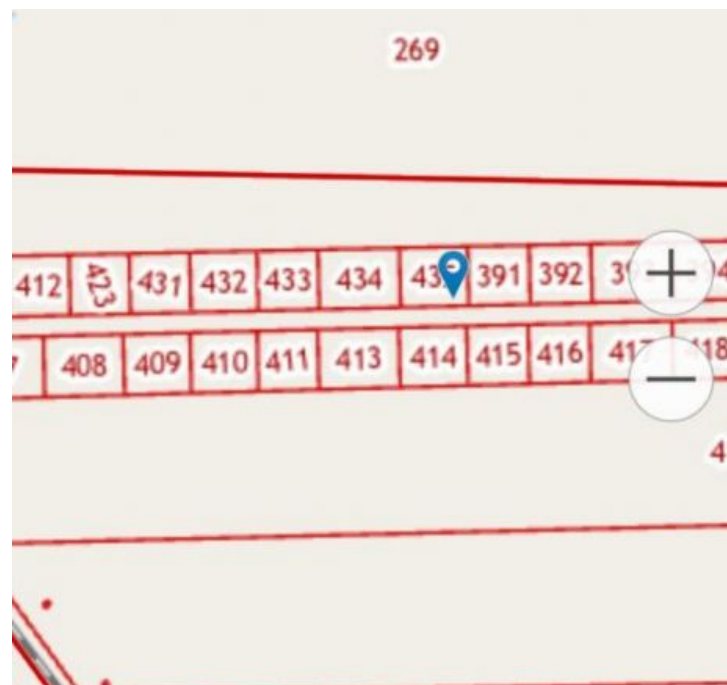

Продажа

Участок 10 соток ЛПХ

посёлок Переславское,

посёлок Переславское,

₽ **570 000**

Продам земельный участок в поселке Переславское Зеленоградского района, площадью 10 соток, кад № 39:05:060201:435. Земельный участок в собственности, стоит на кадастровом учете. Категория – ЛПХ. Электричество-15 кВт. Участок находится в 18 км. от Калининграда и в 15 км. до Балтийского побережья г. Светлогорска, развитая транспортная инфраструктура, рядом остановка общественного транспорта и жд станция с регулярными рейсами. В поселке есть все необходимое, магазины, школа, детский садик.

Площадь участка: **10 соток**
Расстояние до города: **1 км**

Тип участка: **ЛПХ**

Специалист по недвижимости

Кунцевич Валерий Николаевич

+7(906)235-6905

alteza62@yandex.ru

АЛЬТЕЗА

+7 906 210 33 33
www.altezarealty.ru
newprofit39@gmail.com
г Калининград, ул Сергеева, д 14