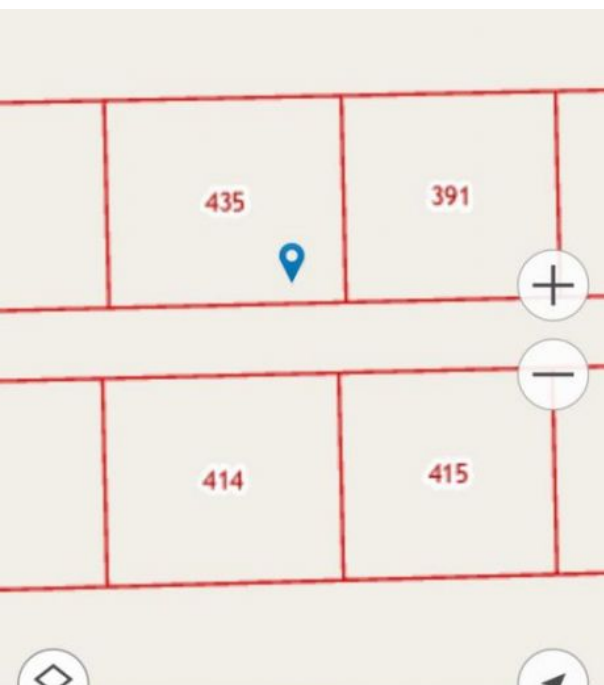

Продажа

Участок 10 соток ЛПХ

посёлок Переславское,

посёлок Переславское,

₽ **570 000**

Продам земельный участок в поселке Переславское Зеленоградского района, площадью 10 соток, кад № 39:05:060201:435. Земельный участок в собственности, стоит на кадастровом учете. Категория – ЛПХ. Электричество-15 кВт. Участок находится в 18 км. от Калининграда и в 15 км. до Балтийского побережья г. Светлогорска, развитая транспортная инфраструктура, рядом остановка общественного транспорта и жд станция с регулярными рейсами. В поселке есть все необходимое, магазины, школа, детский садик.

Площадь участка: **10 соток**
Расстояние до города: **1 км**

Тип участка: **ЛПХ**

Специалист по недвижимости

Кунцевич Валерий Николаевич

+7(906)235-6905

alteza62@yandex.ru

АЛЬТЕЗА

+7 906 210 33 33
www.altezarealty.ru
newprofit39@gmail.com
г Калининград, ул Сергеева, д 14